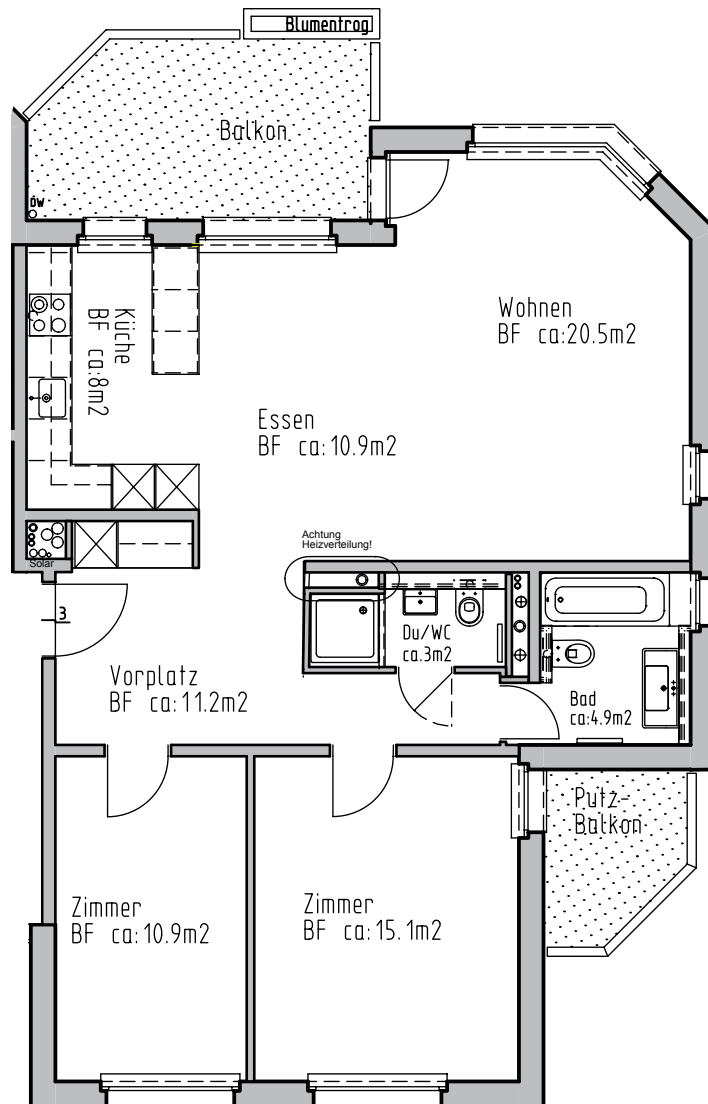

Typ 7, EG bis 2. OG, ca. 84 m² 3.5-Zimmerwohnung

Diese Wohnung finden Sie an:

- Apfelseestrasse 7, 9 und 11
- Solothurnerstrasse 2, 4 und 6
- Steinmattweg 14, 16 und 18
- Steinmattweg 20, 22 und 24

Kontakt und Erstvermietung: