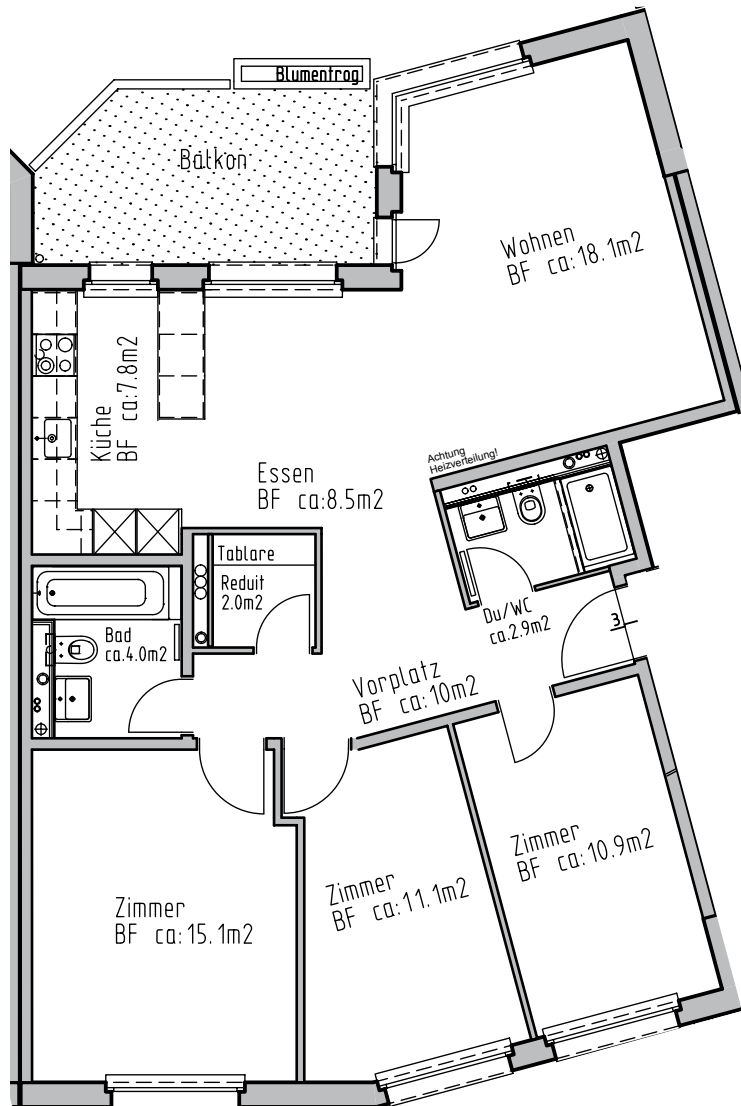

Typ 4, EG bis 2. OG, ca. 91 m² 4.5-Zimmerwohnung

Diese Wohnung finden Sie an:

- Apfelseestrasse 7, 9 und 11
- Solothurnerstrasse 2, 4 und 6
- Steinmattweg 14, 16 und 18
- Steinmattweg 20, 22 und 24

Kontakt und Erstvermietung: